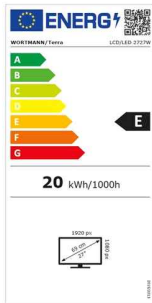

Zur Entlastung der Augen bietet die Anti-BlueLight-Funktion eine Reduzierung des blauen Farbanteils in vier Stufen.

Der Multifunktionsstandfuß mit Höhenverstellung, einstellbarer Neigung und horizontaler Schwenkfunktion erlaubt die schnelle, ergonomische Anpassung an den Arbeitsplatz. Alternativ kann das Gerät mit seiner VESA-Aufnahme an diversen Wand-, Tisch- oder Deckenhalterungen montiert werden.

WORTMANN AG
IT. MADE IN GERMANY.

stealthlogin
Ihr Partner rund um den PC

Zusätzliche Artikelbilder

Details

	Bildschirm
Bildschirmdiagonale	27 Zoll
Bildschirmdiagonale (cm)	68.6 cm
Display-Auflösung	1920 x 1080 Pixel (Full-HD)
Helligkeit	300 cd/m ²
Reaktionszeit	5 ms (Overdrive)
Neigungswinkel hinten	20 °
Neigungswinkel vorne	5 °
Display entspiegelt	Ja
Anzahl der Farben des Displays	16,7 Millionen Farben
Pixel Größe	0.3114 mm
Kontrastverhältnis	80.000.000:1 (DCR)
Bildwinkel, horizontal	178 °
Bildwinkel, vertikal	178 °
Seitenverhältnis	16:9
Typ der Hintergrundbeleuchtung	LED-Hintergrundbeleuchtung
Paneltechnologie	VA
	Anschlüsse und Schnittstellen
Schnittstelle	HDMI Displayport 1.2
PC Audio-Eingang	Digital über HDMI oder Displayport
HDCP	Ja
	Desian

Tiefe 4.1 cm

Gewicht 3.6 kg

Leistung

Stromverbrauch (aus) < 0.3 W

Stromverbrauch (Standby) < 0.5 W

Energie-Effizienzklasse E

Nennleistung 20 W

AC Eingangsspannung 100 - 240 V, 50 - 60 Hz